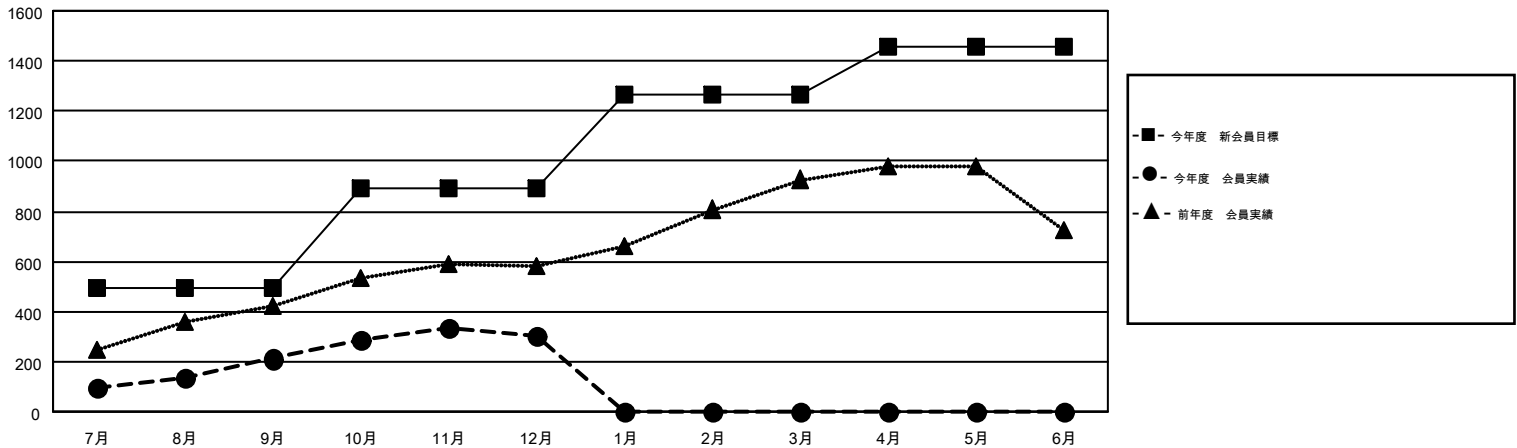

会員目標及び実績累計

解散クラブ: 0	204 CLUBS OF 359 一名以上の新会員を登録	男女別 男性 9,213 (73.92%) 女性 3,251 (26.08%)
退会者 物故会員 42 クラブ解散 0 その他 293 合計 335	健康診断データはこちら	家族会員 5,390 世帯主 2,463 世帯主以外 2,927