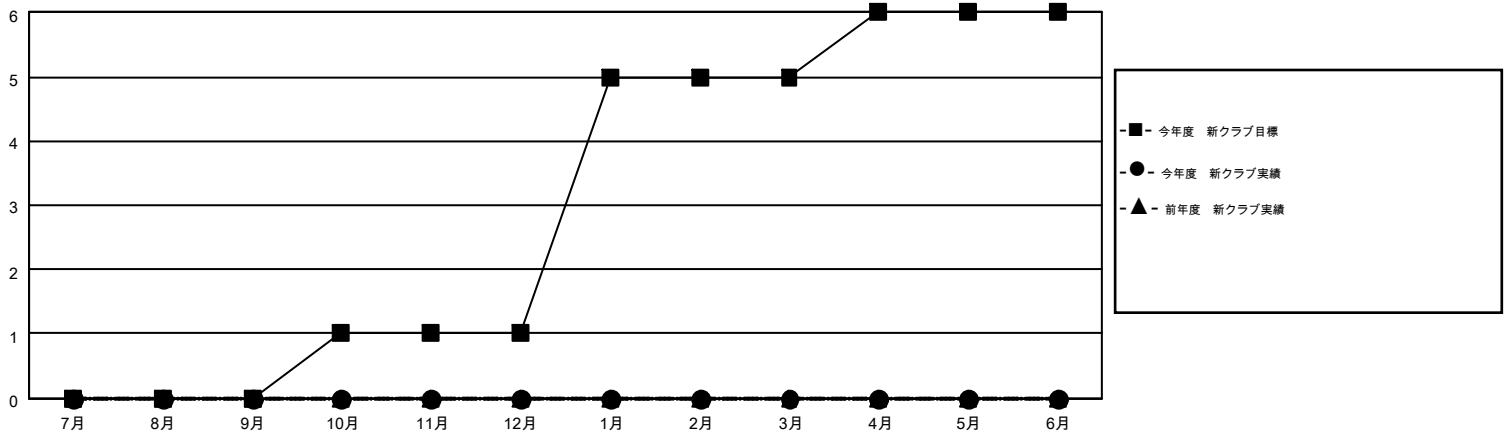

MONTHLY MEMBERSHIP PROGRESS REPORT

Results as of: 12/31/2015

Multiple District 332

LOCATION: JAPAN

GMT: MASAYUKI KANEKO

GMT会則地域 5-Jap

クラブ				
結果: 2015-2016				
四半期	新クラブ目標	新クラブ	解散クラブ	純増/減
7月/8月/9月	0	0	0	0
10月/11月/12月	1	0	0	0
1月/2月/3月	4	0	0	0
4月/5月/6月	1	0	0	0

名				
結果: 2015-2016				
四半期	新会員目標	チャーターメン バー/新会員	退会者	純増/減
7月/8月/9月	495	408	197	211
10月/11月/12月	397	227	138	89
1月/2月/3月	377	0	0	0
4月/5月/6月	190	0	0	0

新クラブ目標及び実績累計